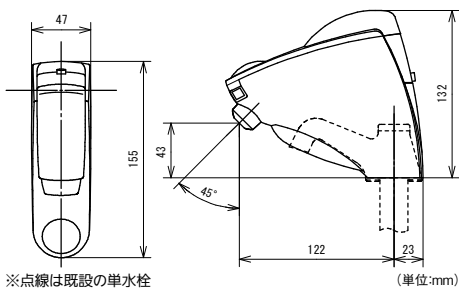

# 感染予防、衛生対策、節水に！電気

取寄せ商品 **ミナミサワ** 自動水栓 水すい

- 昔ながらの単水栓が、手をかざすだけで水が出てくる便利な自動水栓に取替できます。
- 効率化された取付方法と電気工事不要の電池仕様、低コスト・短工期で、手動式の蛇口からセンサー感知式に変更できます。
- 直接蛇口に触れることがないので、衛生的に水が流せ、手洗いの負担を軽減できます。

三角ハンドルタイプを取替

取替可能な既設単水栓	
既設の単水栓の形状	既設の単水栓の品番例
 三角ハンドル型	T205 (TOTO)、LF-1 (LIXIL)、7000 (KAKUDAI)、Y50J (SANEI) 等

施工方法 自動水栓 水すいの施工			
			
①ハンドル部分を取る	②アダプタを取り付ける	③本体をかぶせ固定	④電池を装着し完成

取寄せ商品 **ミナミサワ** 自動水栓 水すい

商品コード	品番	形状	価格
235-0210	SS1V	三角ハンドル型	1セット <b>40,000円</b> (税抜き)

- 材質:ABS樹脂(クロムメッキ仕上げ) ●使用電源:リチウム電池2CR5(DC6V)1個
  - 電池寿命:1日100回の使用で約3年 ●電池交換告知:赤LEDが点滅し、電池交換をお知らせ
  - 吐水:自動吐水/吐水口に手を近づけると自動吐水(標準動作)、手動(出/止)機能/手動「出」ボタンを押すと30秒間吐水。途中で「止」ボタンを押すと止水。
  - センサ方式:赤外線反射方式 ●作動弁方式:パイロット型電磁弁
  - 給水圧力:最低必要水圧 0.05MPa、最高水圧 0.7MPa
  - 吐水量:定流量弁により最大5L/分 ●使用温度範囲:周囲 1~50℃、水温 1~40℃
  - 付属品:アダプタ、リチウム電池(2CR5)
  - ※吐水量は既設の止水栓で調節します。
- 運賃 無料(沖縄・離島を除く) 代引不可 お支払い方法は「代引き」のお客様は事前振込みをお願いします。  
納期 標準納期 3~5日(メーカー直送)  
※日・祝日のお届け日指定、個人宅へのお届けはできません。  
※取寄せ商品についてはP.869をご一読の上、ご注文をお願いします。

## 一時止水できる シャワーホース。 **NEW**

- ボタン操作:シャワー・一時止水の切替え。
- ※器具破損防止のため、完全止水しません。

**カクダイ**  
リラクセストップシャワーホースセット  
**171-1238** 366-332-W  
1セット **7,500円** (税抜き)  
●材質:ABS、PVC、ステンレス、黄銅、POM ●アダプター付  
●ホースの長さ:1.6m ●吐水穴外周:φ40mm ●色:ホワイト

## 手の届きやすい所にシャワーをかけられます。

- 吸盤式で簡単に取付けできます。
- 角度調節機能つき。
- 接着剤でも取付可能。(接着剤も付属しています。)
- ねじ付。

**カクダイ**  
角度調節シャワーフック  
**171-1210** 353-582  
1個 **1,900円** (税抜き)  
●材質:ABS樹脂

**カクダイ**  
クロームフック  
**171-3605** 9320  
1セット **1,700円** (税抜き)  
●材質:ABS樹脂 ●付属品:接着剤・ねじ・プラグ